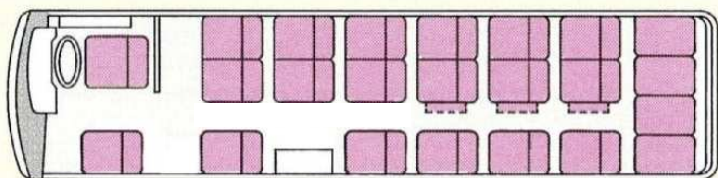

White canvas 25

TOYOTA COASTER 25

■ 25人乗り (正座席22 補助席3)

後部トランクスペース付は23名乗り(正座席18補助席5)

高速道路車種区分 中型車

設備内容

●積込式冷蔵庫 ●液晶テレビ ●DVDデッキ

■ 全長 6.99 m 全幅 2.08 m 全高 2.63 m